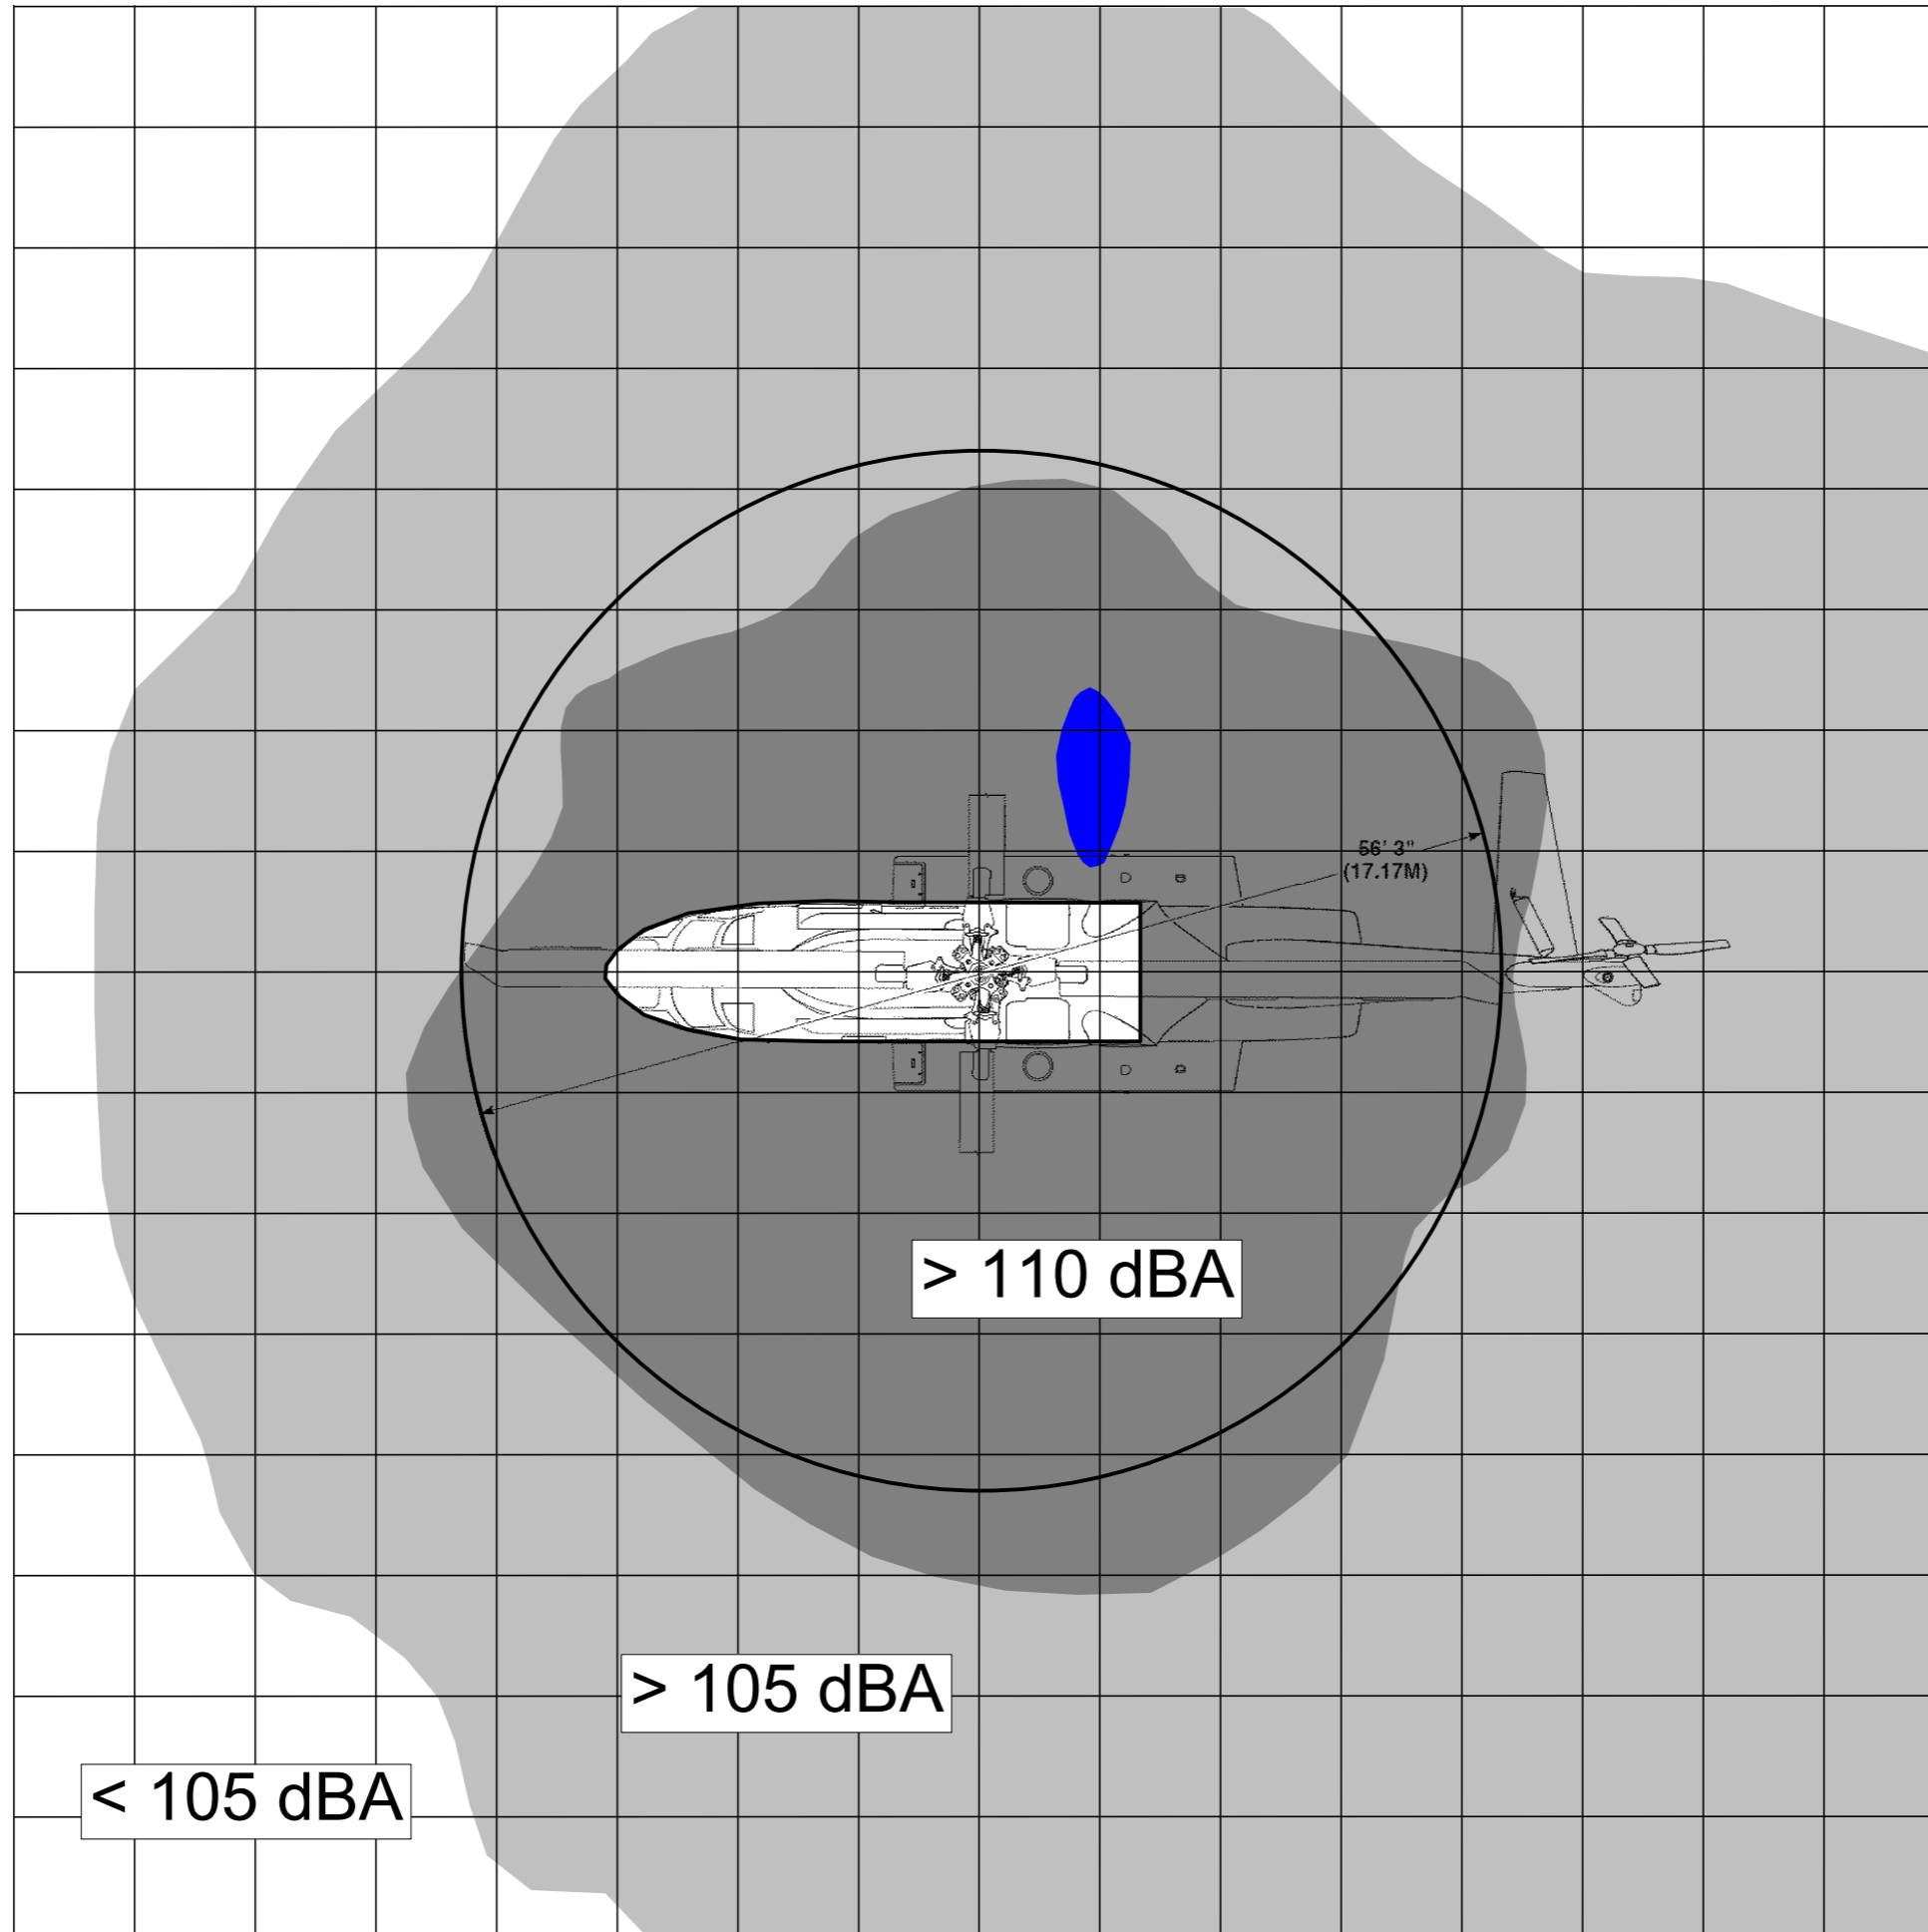

16 m 14 m 12 m 10 m 8 m 6 m 4 m 2 m 0 m 2 m 4 m 6 m 8 m 10 m 12 m 14 m 16 m

Sikorsky S-92

Støysonekart
(forenklet)

Målestokk:
En rute = 2 x 2 m

16 m

14 m

12 m

10 m

8 m

6 m

4 m

2 m

0 m

2 m

4 m

6 m

8 m

10 m

12 m

14 m

16 m

> 110 dBA

> 105 dBA

< 105 dBA