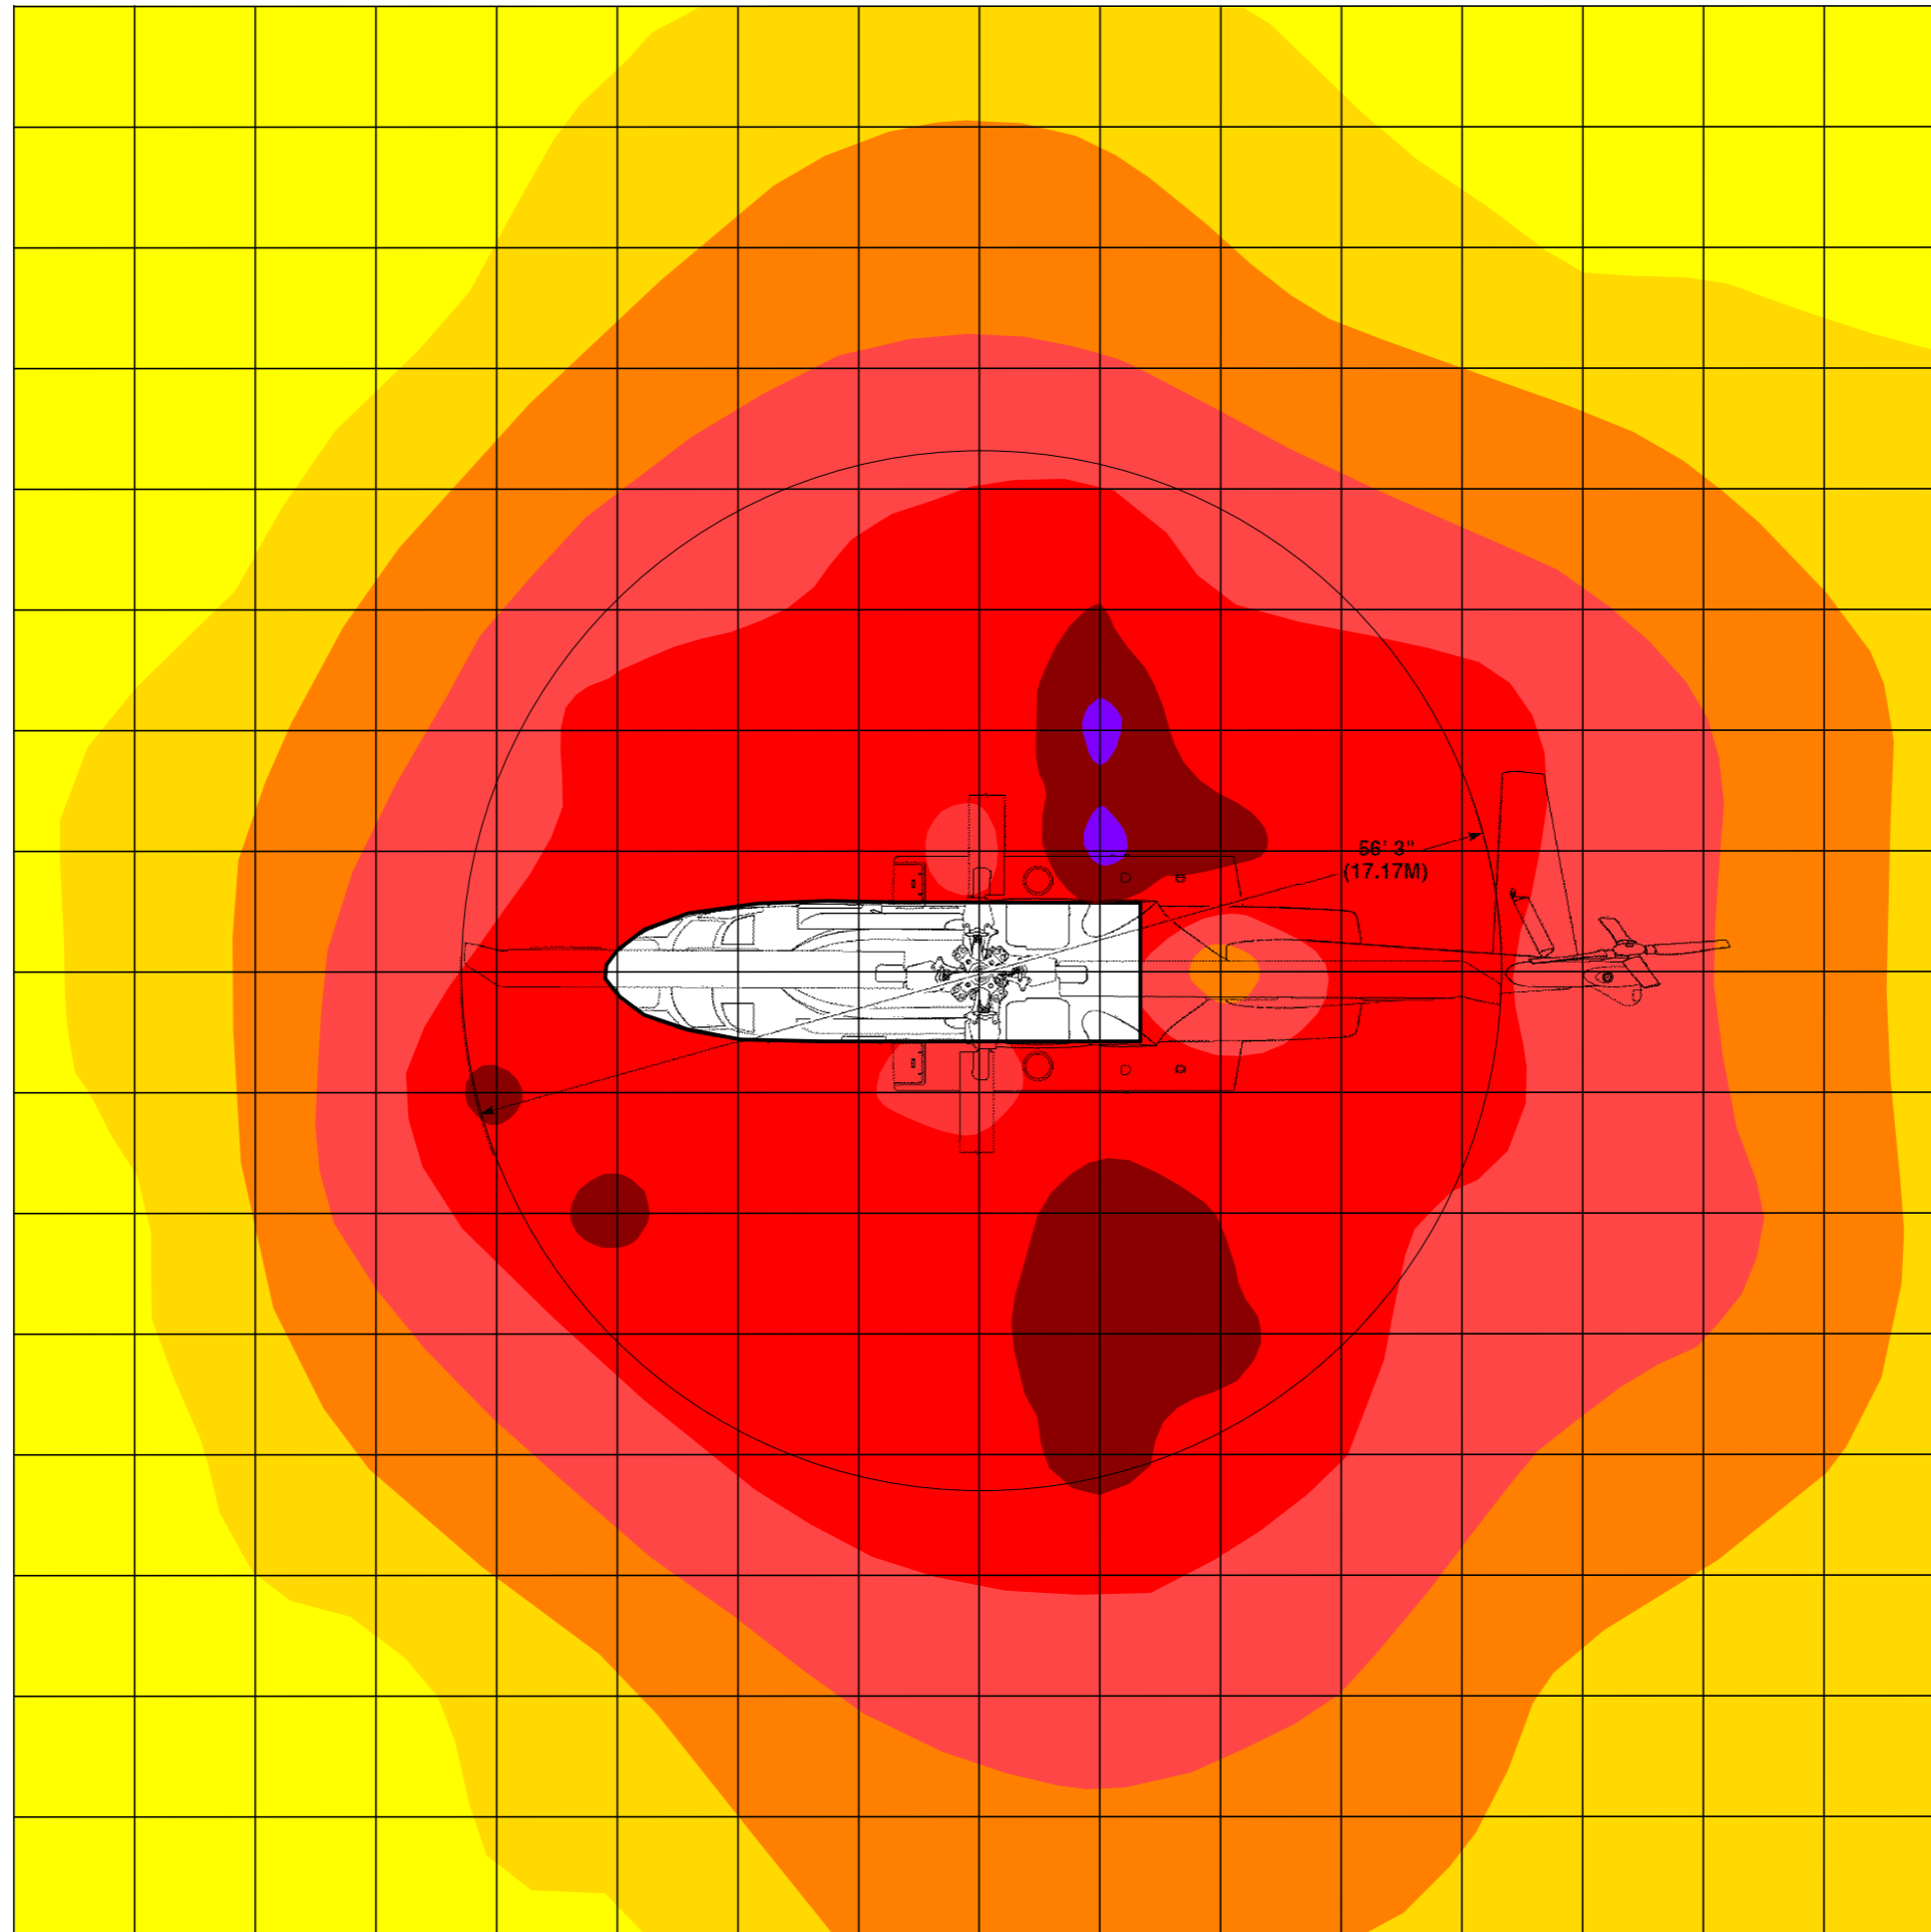

A B C D E F G H I J K L M N O P P

# Sikorsky S-92

Støysonekart

Målestokk:  
En rute = 2 x 2 m

32  
30  
28  
26  
24  
22  
20  
18  
16  
14  
12  
10  
8  
6  
4  
2  
0

Revisjon:	
Rev. 0: 09.01.2014	
Utført: PAH	Kontroll: ØVN

	102 <= ... < 104 dBA
	104 <= ... < 106 dBA
	106 <= ... < 108 dBA
	108 <= ... < 110 dBA
	110 <= ... < 112 dBA
	112 <= ... < 114 dBA
	114 <= ... < 116 dBA
	116 <= ... < 118 dBA
	118 <= ... < 120 dBA
	120 <= ... dBA