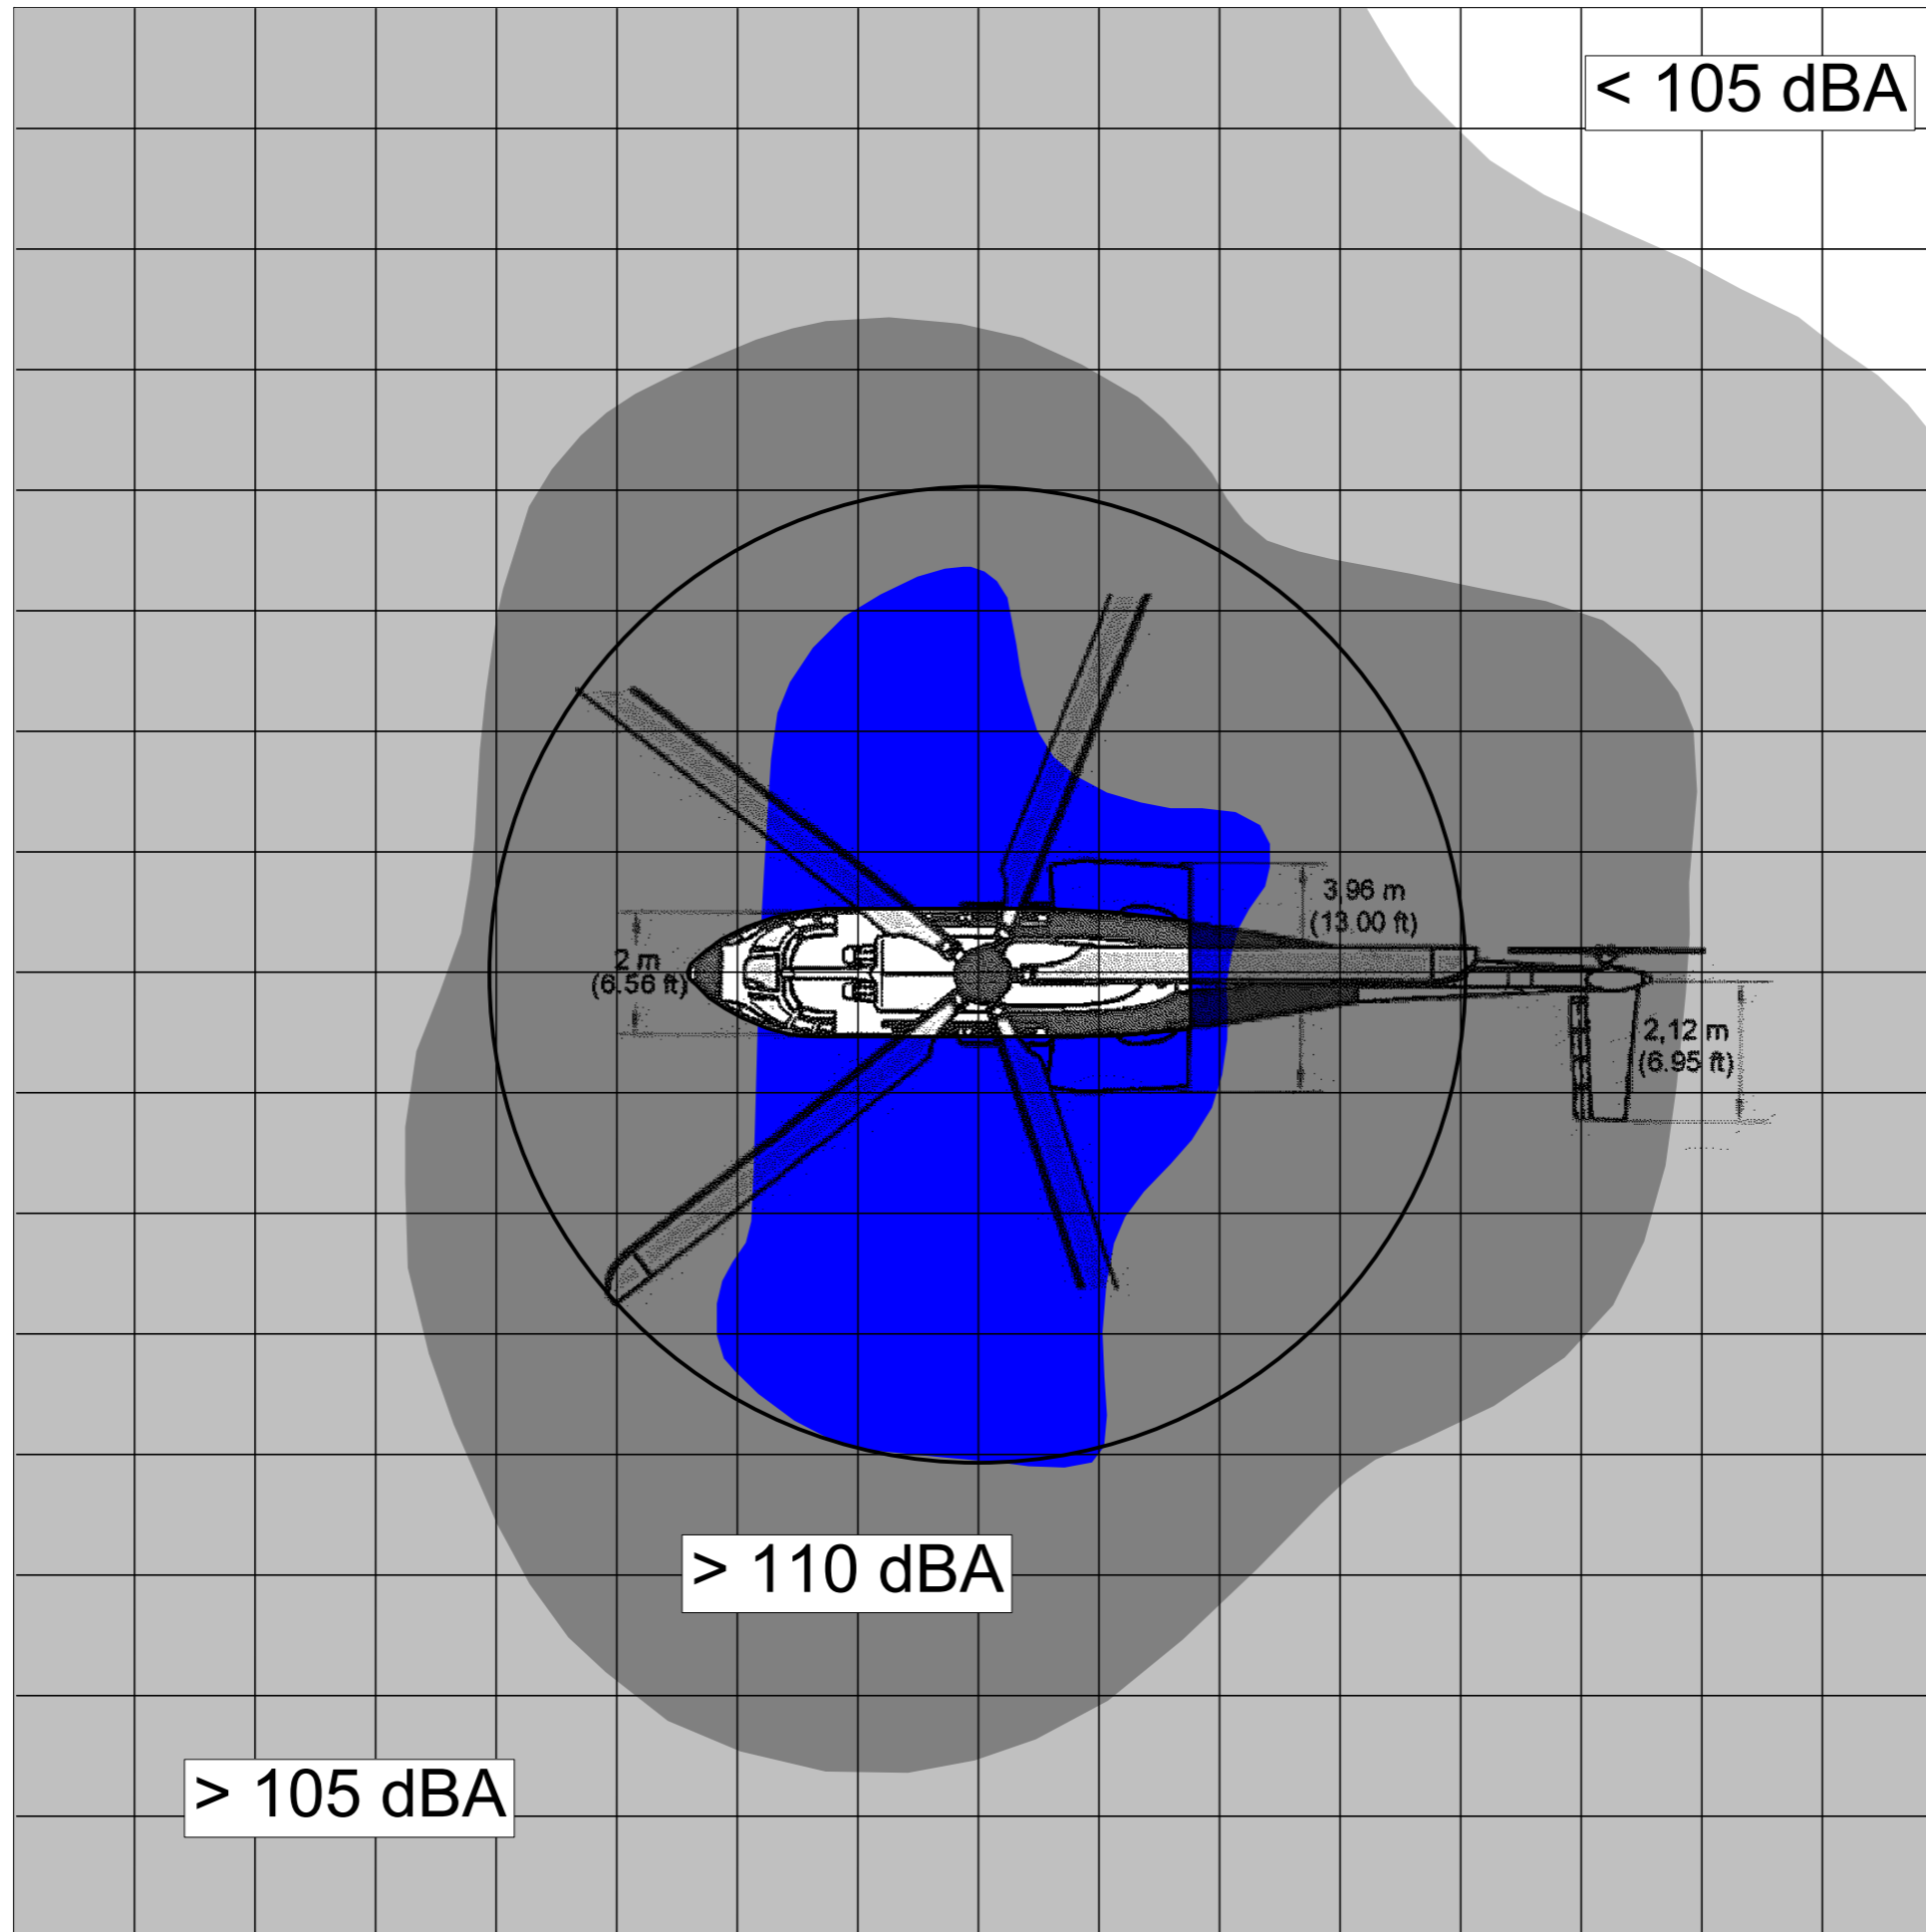

# Super Puma EC225

Støysonekart  
(forenklet)

Målestokk:  
En rute = 2 x 2 m

16 m

14 m

12 m

10 m

8 m

6 m

4 m

2 m

0 m

2 m

4 m

6 m

8 m

10 m

12 m

14 m

16 m

< 105 dBA

> 110 dBA

> 105 dBA

Revisjon: