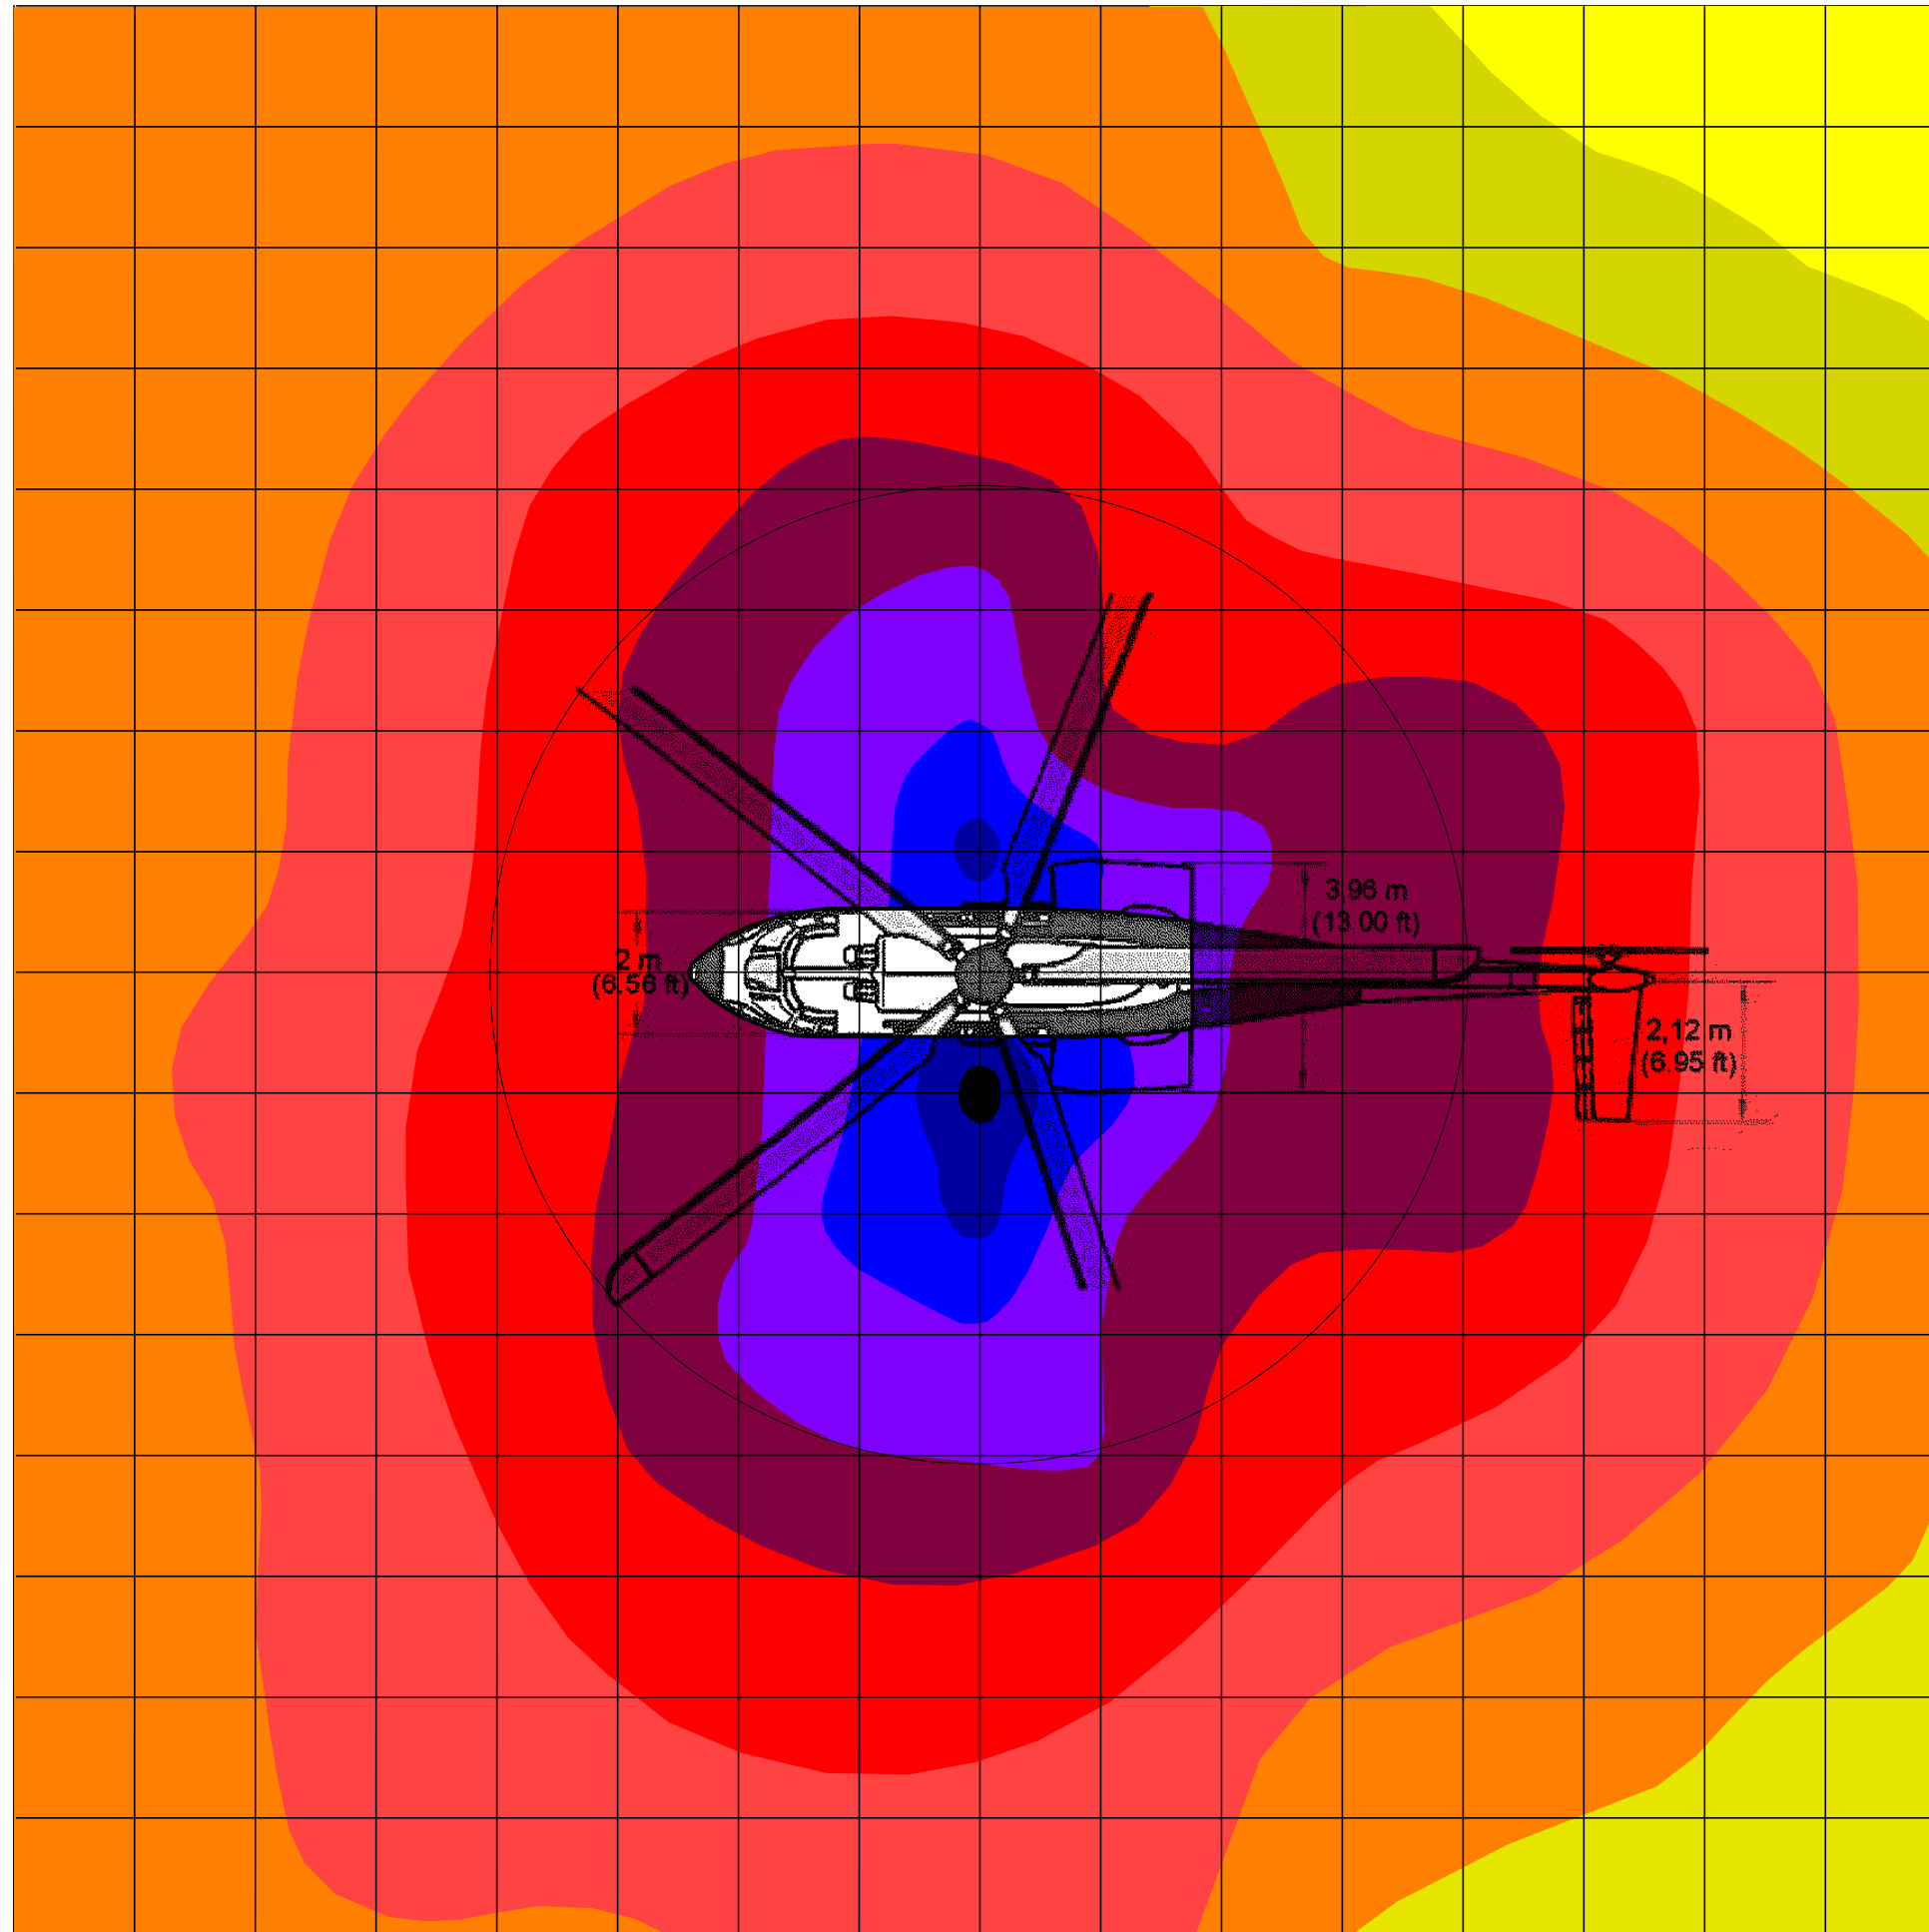

A B C D E F G H I J K L M N O P Q

Super Puma EC225

Støysonekart

Målestokk:

En rute = 2 x 2 m

1

2

3

12

13

14

15

16

17

Revisjon:

Rev. 0: 09.01.2014